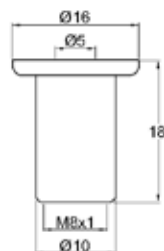

Attache plafond conique  
M10 x 1  
Chromé

Deckenhalter konisch  
M10 x 1  
Verchromt

**LT 2030.0802**

**Rosone cilindrico**  
M8 x 1  
Cromato

Ceiling attachment cylindrical  
M8 x 1  
Chrome plated

Attache plafond cylindrique  
M8 x 1  
Chromé

Deckenhalter zylindrisch  
M8 x 1  
Verchromt

**LT 2031.0802**

**Rosone cilindrico**  
M8 x 1  
Senza foro laterale  
Cromato

Ceiling attachment cylindrical  
M8 x 1  
Without side hole  
Chrome plated

Attache plafond cylindrique  
M8 x 1  
Sans perforation latérale  
Chromé