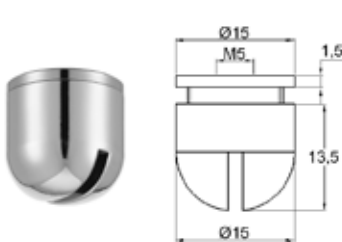

**Rosoni**

Ceiling attachments

Attaches plafond

Deckenhalter

**LT 2010.1002**

**Rosone sferico con foro**  
M10 x 1  
Cromato

Spherical ceiling attachment with hole  
M10 x 1  
Chrome plated

Attache plafond sphérique avec perforation  
M10 x 1  
Chromé

Kugelförmiger Deckenhalter mit Öffnung  
M10 x 1  
Verchromt

**LT 2011.1002**

**Rosone sferico con foro**  
M12  
Cromato

Spherical ceiling attachment with hole  
M12  
Chrome plated

Attache plafond sphérique avec perforation  
M12  
Chromé

Kugelförmiger Deckenhalter mit Öffnung  
M12  
Verchromt

**LT 2012.1002**

**Rosone sferico con fresatura**  
M12  
Cromato

Spherical ceiling attachment with milling  
M12  
Chrome plated

Attache plafond sphérique avec fraisage  
M12  
Chromé

Kugelförmiger Deckenhalter mit Schlitz  
M12  
Verchromt

**LT 2020.0802**

**Rosone conico**  
M8 x 1  
Cromato

Ceiling attachment conical  
M8 x 1  
Chrome plated

Attache plafond conique  
M8 x 1  
Chromé