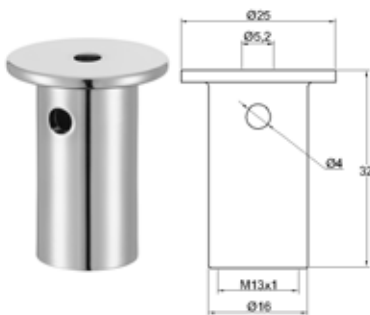

Attache plafond  
cylindrique  
M10 x 1  
Sans perforation  
latérale  
Chromé

Deckenhalter  
zylindrisch  
M10 x 1  
Ohne seitliche  
Öffnung  
Verchromt

**LT 2040.1002**

**Rosone cilindrico**  
M10 x 1  
Con taglio  
longitudinale  
Cromato

Ceiling attachment  
cylindrical  
M10 x 1  
With slit  
Chrome plated

Attache plafond  
cylindrique  
M10 x 1  
Avec coupe  
longitudinale  
Chromé

Deckenhalter  
zylindrisch  
M10 x 1  
Mit Schlitz  
Verchromt

**LT 2050.1301**

**Rosone cilindrico**  
M13 x 1  
Nichelato

Ceiling attachment  
cylindrical  
M13 x 1  
Nickel plated

Attache plafond  
cylindrique  
M13 x 1  
Nickelé

Deckenhalter  
zylindrisch  
M13 x 1  
Vernickelt

**Rosoni**

Ceiling attachments

Attaches plafond

Deckenhalter

**LT 2051.1302**

**Rosone cilindrico**  
M13x1  
Con foro laterale  
Cromato

Ceiling attachment  
cylindrical  
M13x1  
With side hole  
Chrome plated