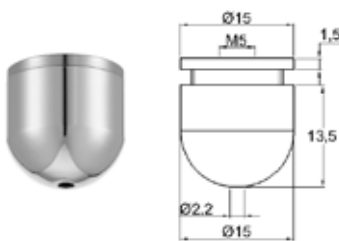

**Rosoni**

Ceiling attachments

Attaches plafond

Deckenhalter

**LT 2010.1002**

**Rosone sferico con foro**  
M10 x 1  
Cromato

Spherical ceiling attachment with hole  
M10 x 1  
Chrome plated

Attache plafond sphérique avec perforation  
M10 x 1  
Chromé

Kugelförmiger Deckenhalter mit Öffnung  
M10 x 1  
Verchromt

**LT 2011.1002**

**Rosone sferico con foro**  
M12  
Cromato

Spherical ceiling attachment with hole  
M12  
Chrome plated

Attache plafond sphérique avec perforation  
M12  
Chromé