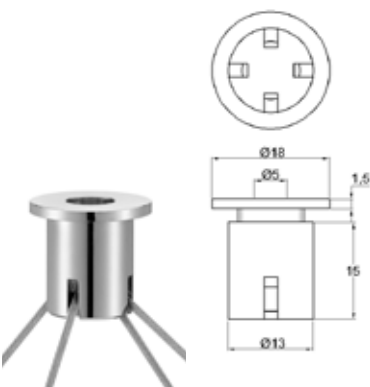

Ceiling attachment  
cylindrical  
M10 x 1  
With slit  
Chrome plated

Attache plafond  
cylindrique  
M10 x 1  
Avec coupe  
longitudinale  
Chromé

Deckenhalter  
zylindrisch  
M10 x 1  
Mit Schlitz  
Verchromt

**Rosoni**

Ceiling attachments

Attaches plafond

Deckenhalter

**LT 2051.1302**

**Rosone cilindrico**  
M13x1  
Con foro laterale  
Cromato

Ceiling attachment  
cylindrical  
M13x1  
With side hole  
Chrome plated

Attache plafond  
cylindrique  
M13x1  
Avec perforation  
latérale  
Chromé

Deckenhalter  
zylindrisch  
M13x1  
Mit seitlicher  
Öffnung  
Verchromt

**LT 2073.0802**

**Rosone per tre cavi**  
M10x1  
Cromato

Ceiling attachment  
for three cables  
M10x1  
Chrome plated

Attache plafond  
pour trois câbles  
M10x1  
Chromé

Deckenhalter  
für drei Seile  
M10x1  
Verchromt

**LT 2074.0802**

**Rosone per quattro cavi**  
M10x1  
Cromato