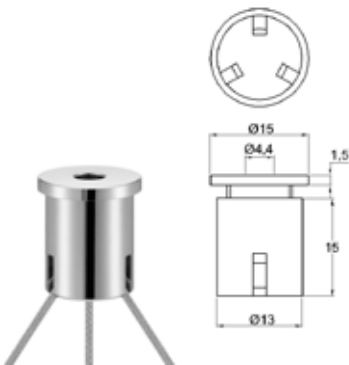

Ceiling attachment  
cylindrical  
M10 x 1  
With slit  
Chrome plated

Attache plafond  
cylindrique  
M10 x 1  
Avec coupe  
longitudinale  
Chromé

Deckenhalter  
zylindrisch  
M10 x 1  
Mit Schlitz  
Verchromt

**LT 2050.1301**

**Rosone cilindrico**  
M13 x 1  
Nichelato

Ceiling attachment  
cylindrical  
M13 x 1  
Nickel plated

Attache plafond  
cylindrique  
M13 x 1  
Nickelé

Deckenhalter  
zylindrisch  
M13 x 1  
Vernickelt

**Rosoni**

Ceiling attachments

Attaches plafond

Deckenhalter

**LT 2051.1302**

**Rosone cilindrico**  
M13x1  
Con foro laterale  
Cromato

Ceiling attachment  
cylindrical  
M13x1  
With side hole  
Chrome plated

Attache plafond  
cylindrique  
M13x1  
Avec perforation  
latérale  
Chromé

Deckenhalter  
zylindrisch  
M13x1  
Mit seitlicher  
Öffnung  
Verchromt

**LT 2073.0802**

**Rosone per tre cavi**  
M10x1  
Cromato