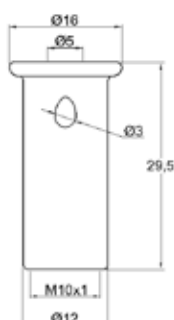

Deckenhalter zylindrisch  
M8 x 1  
Verchromt

**LT 2031.0802**

**Rosone cilindrico**  
M8 x 1  
Senza foro laterale  
Cromato

Ceiling attachment cylindrical  
M8 x 1  
Without side hole  
Chrome plated

Attache plafond cylindrique  
M8 x 1  
Sans perforation latérale  
Chromé

Deckenhalter zylindrisch  
M8 x 1  
Ohne seitliche Öffnung  
Verchromt

**LT 2035.1002**

**Rosone cilindrico**  
M10 x 1  
Cromato

Ceiling attachment cylindrical  
M10 x 1  
Chrome plated

Attache plafond cylindrique  
M10 x 1  
Chromé