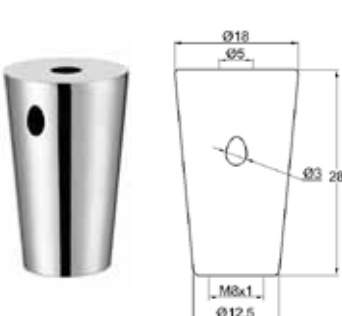

**Rosoni**

Ceiling attachments

Attaches plafond

Deckenhalter

**LT 2010.1002**

**Rosone sferico con foro**  
M10 x 1  
Cromato

Spherical ceiling attachment with hole  
M10 x 1  
Chrome plated

Attache plafond sphérique avec perforation  
M10 x 1  
Chromé

Kugelförmiger Deckenhalter mit Öffnung  
M10 x 1  
Verchromt

**LT 2011.1002**

**Rosone sferico con foro**  
M12  
Cromato

Spherical ceiling attachment with hole  
M12  
Chrome plated

Attache plafond sphérique avec perforation  
M12  
Chromé

Kugelförmiger Deckenhalter mit Öffnung  
M12  
Verchromt

**LT 2012.1002**

**Rosone sferico con fresatura**  
M12  
Cromato

Spherical ceiling attachment with milling  
M12  
Chrome plated

Attache plafond sphérique avec fraisage  
M12  
Chromé

Kugelförmiger Deckenhalter mit Schlitz  
M12  
Verchromt

**LT 2020.0802**

**Rosone conico**  
M8 x 1  
Cromato

Ceiling attachment conical  
M8 x 1  
Chrome plated

Attache plafond conique  
M8 x 1  
Chromé