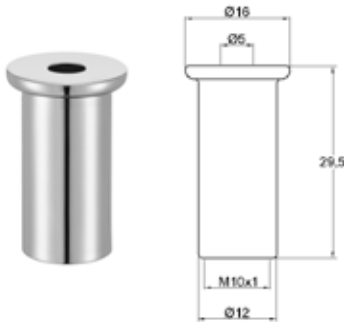

Deckenhalter zylindrisch  
M8 x 1  
Verchromt

**LT 2031.0802**

**Rosone cilindrico**  
M8 x 1  
Senza foro laterale  
Cromato

Ceiling attachment cylindrical  
M8 x 1  
Without side hole  
Chrome plated

Attache plafond cylindrique  
M8 x 1  
Sans perforation latérale  
Chromé

Deckenhalter zylindrisch  
M8 x 1  
Ohne seitliche Öffnung  
Verchromt

**LT 2035.1002**

**Rosone cilindrico**  
M10 x 1  
Cromato

Ceiling attachment cylindrical  
M10 x 1  
Chrome plated

Attache plafond cylindrique  
M10 x 1  
Chromé

Deckenhalter zylindrisch  
M10 x 1  
Verchromt

**Rosoni**

Ceiling attachments

Attaches plafond

Deckenhalter

**LT 2036.1002**

**Rosone cilindrico**  
M10 x 1  
Senza foro laterale  
Cromato

Ceiling attachment  
cylindrical  
M10 x 1  
Chrome plated

Attache plafond  
cylindrique  
M10 x 1  
Sans perforation  
latérale  
Chromé

Deckenhalter  
zylindrisch  
M10 x 1  
Ohne seitliche  
Öffnung  
Verchromt

**LT 2040.1002**

**Rosone cilindrico**  
M10 x 1  
Con taglio  
longitudinale  
Cromato