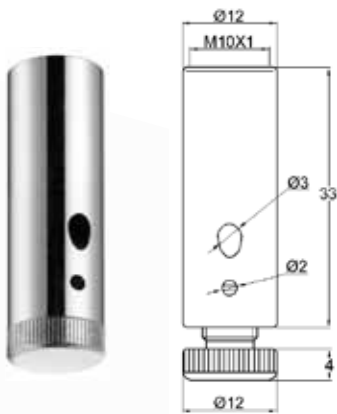

Raccordi Connectors Connecteurs Verbindungselemente

LT 4030.0802

Cilindro bilanciatore
M8 x 1
Cromato

Balancing cylinder
M8 x 1
Chrome plated

Cylindre équilibreur
M8 x 1
Chromé

Zylinder
M8 x 1
Verchromt

LT 4030.1002

Cilindro bilanciatore
M10 x 1
Cromato

Balancing cylinder
M10 x 1
Chrome plated

Cylindre équilibreur
M10 x 1
Chromé

Zylinder
M10 x 1
Verchromt