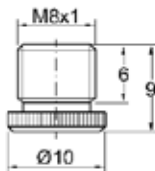

Finali Screw caps Terminaux Schraubkappen

LT 3020.0802

Finale zigrinato
M8 x 1
Cromato

Screw cap knurled
M8 x 1
Chrome plated

Terminal moletée
M8 x 1
Chromé

Schraubkappe
längsgerändelt
M8 x 1
Verchromt

LT 3020.1002

Finale zigrinato
M10 x 1
Cromato

Screw cap knurled
M10 x 1
Chrome plated

Terminal moletée
M10 x 1
Chromé

Schraubkappe
längsgerändelt
M10 x 1
Verchromt

LT 3030.0802

Finale sferico
M8 x 1
Cromato

Screw cap spherical
M8 x 1
Chrome plated

Terminal sphérique
M8 x 1
Chromé

Kugelförmige
Schraubkappe
mit Öffnung
M8 x 1
Verchromt

LT 3030.1002

Finale sferico
M10 x 1
Cromato

Screw cap spherical
M10 x 1
Chrome plated

Terminal sphérique
M10 x 1
Chromé