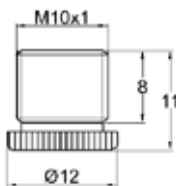

Finali Screw caps Terminaux Schraubkappen

LT 3020.0802

Finale zigrinato
M8 x 1
Cromato

Screw cap knurled
M8 x 1
Chrome plated

Terminal moletée
M8 x 1
Chromé

Schraubkappe
längsgerändelt
M8 x 1
Verchromt

LT 3020.1002

Finale zigrinato
M10 x 1
Cromato

Screw cap knurled
M10 x 1
Chrome plated

Terminal moletée
M10 x 1
Chromé

Schraubkappe
längsgerändelt
M10 x 1
Verchromt

LT 3030.0802

Finale sferico
M8 x 1
Cromato

Screw cap spherical
M8 x 1
Chrome plated

Terminal sphérique
M8 x 1
Chromé

Kugelförmige
Schraubkappe
mit Öffnung
M8 x 1
Verchromt

LT 3030.1002

Finale sferico
M10 x 1
Cromato

Screw cap spherical
M10 x 1
Chrome plated

Terminal sphérique
M10 x 1
Chromé