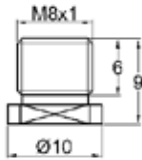

Kugelförmige
Schraubkappe
mit Schlitz
M10 x 1
Verchromt

Finali

Screw caps

Terminaux

Schraubkappen

LT 3040.0802

Finale fresato
M8 x 1
Cromato

Screw cap milled
M8 x 1
Chrome plated