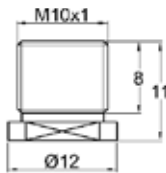

LT 3040.1002

Finale fresato
M10 x 1
Cromato

Screw cap milled
M10 x 1
Chrome plated

Terminal fraisé
M10 x 1
Chromé

Schraubkappe
abgefast
M10 x 1
Verchromt