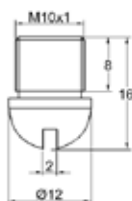

LT 3030.1002

Finale sferico
M10 x 1
Cromato

Screw cap spherical
M10 x 1
Chrome plated

Terminal sphérique
M10 x 1
Chromé

Kugelförmige
Schraubkappe
mit Schlitz
M10 x 1
Verchromt