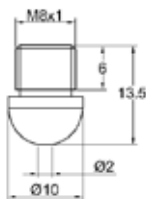

LT 3030.0802

Finale sferico
M8 x 1
Cromato

Screw cap spherical
M8 x 1
Chrome plated

Terminal sphérique
M8 x 1
Chromé

Kugelförmige
Schraubkappe
mit Öffnung
M8 x 1
Verchromt