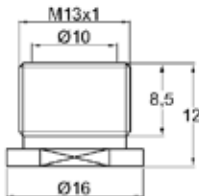

LT 3040.1301

Finale fresato
M13 x 1
Nichelato

Screw cap milled
M13 x 1
Nickel plated

Terminal fraisé
M13 x 1
Nickelé

Schraubkappe
abgefast
M13 x 1
Vernickelt